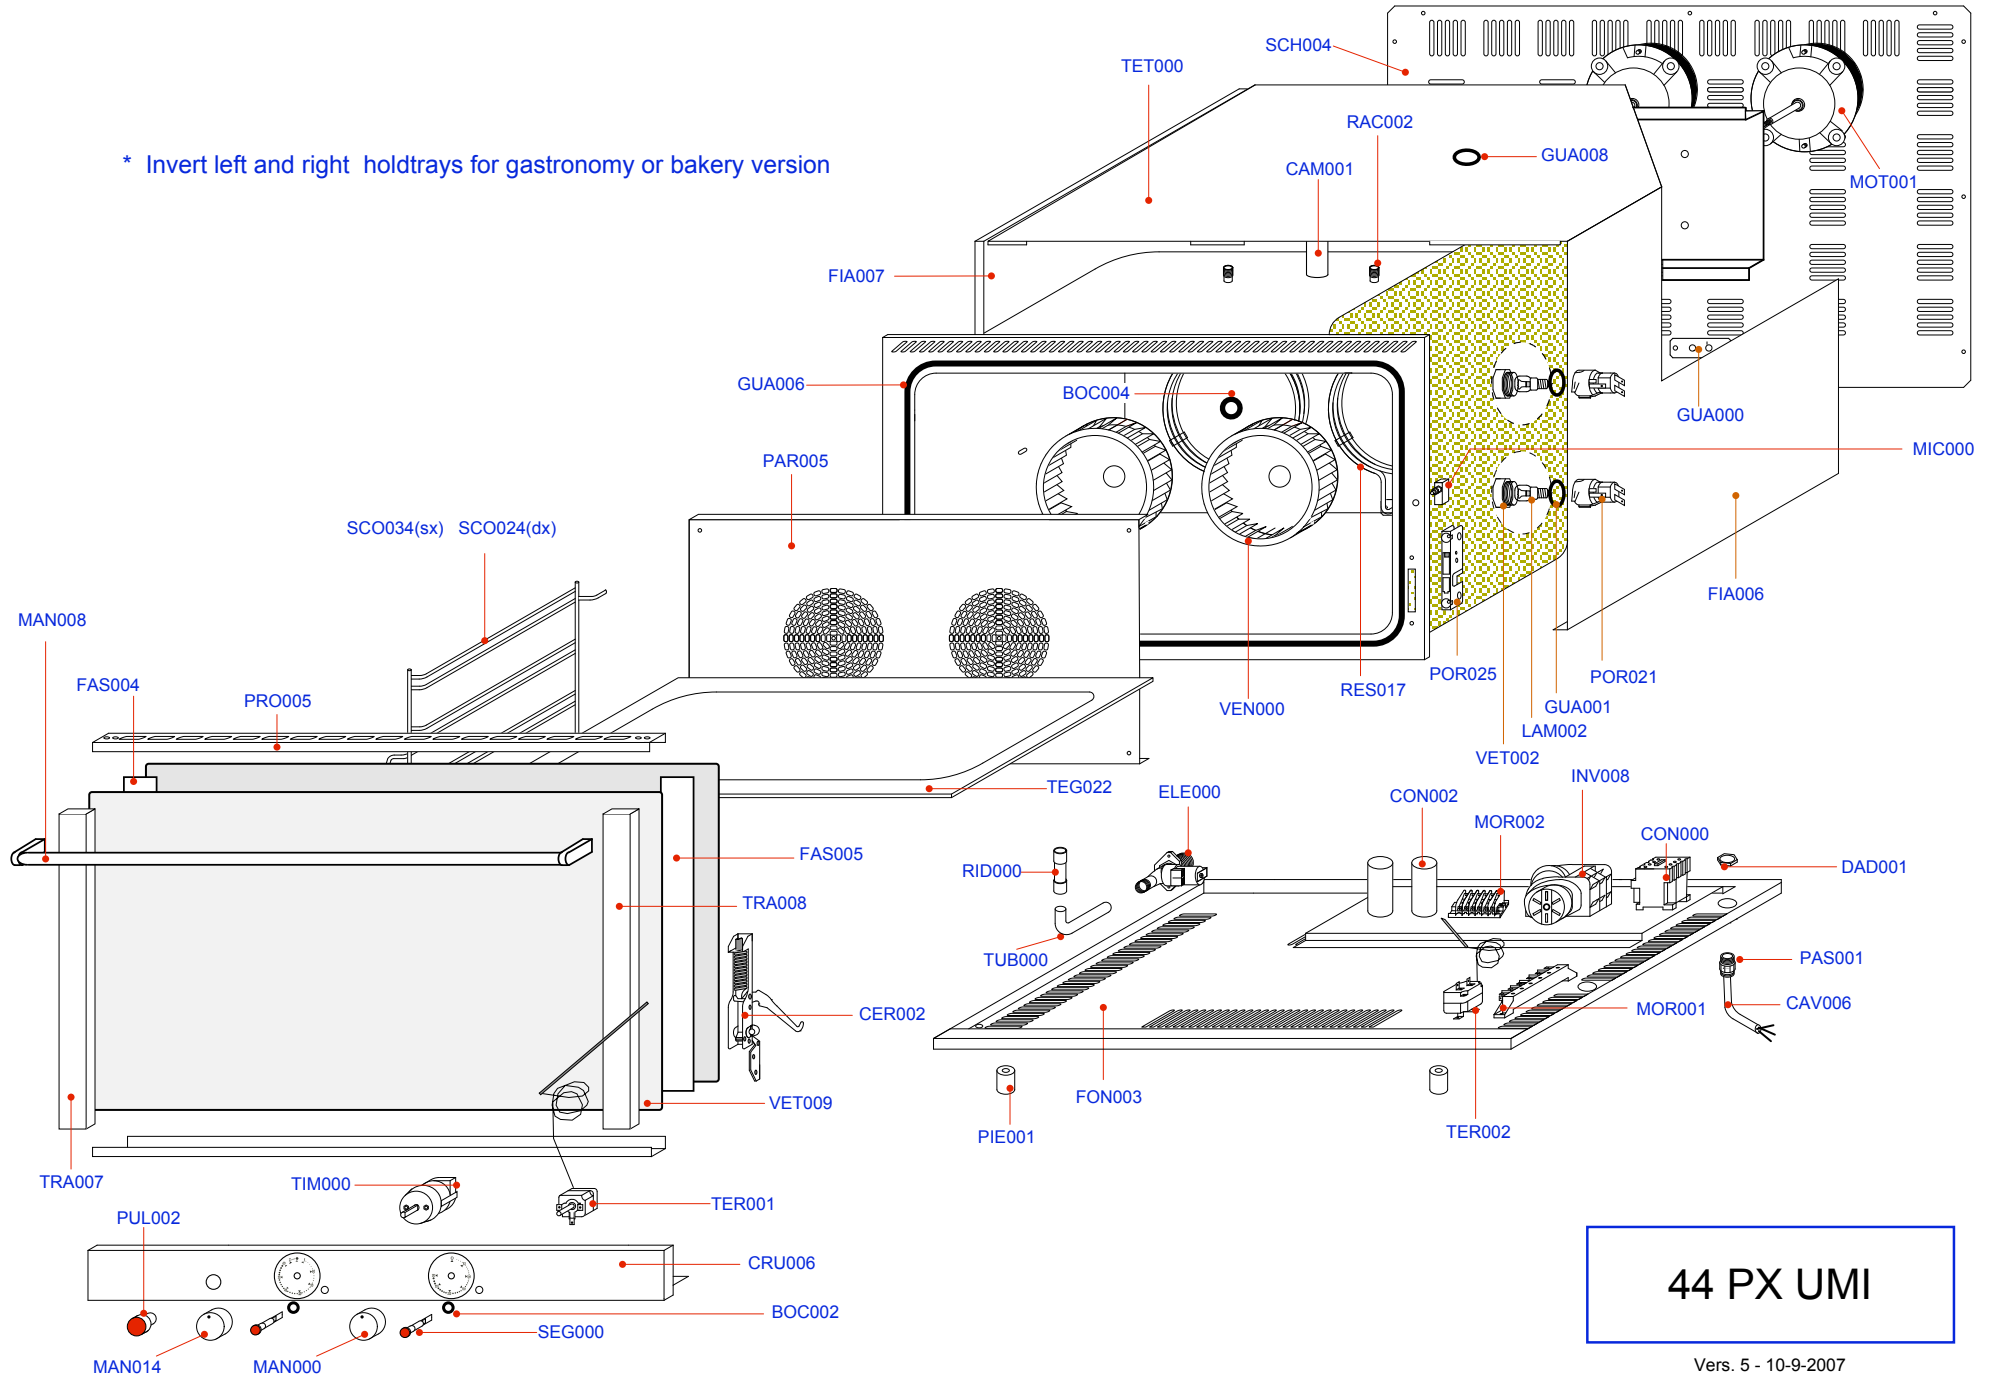

* Invert left and right holdtrays for gastronomy or bakery version

44 PX UMI

◆ Mod. 44 PX UMI ◆

Cod.	Descrizione articoli ◆ Description of items ◆ Description articles ◆ Beschreibung Artikel ◆ Descripción artículos
BOC002	BOCCOLA ◆ BUSH ◆ DOUILLE ◆ BUCHSE ◆ ABRAZADERA
BOC004	GUARNIZIONE TEFLON ◆ TEFLON GASKET ◆ GARNITURE DE TEFLON ◆ TEFLON DICHTUNG ◆ GUARNICION EN TEFLON
CAM001	SFIATO VAPORI ◆ FUMES VENT ◆ FISSURE DES VAPEURS ◆ DUNST LUFTLOCH ◆ CANERIA POR HUMOS
CAV006	CAVO DI ALIMENTAZIONE ◆ SUPPLY CABLE ◆ CABLE D'ALIMENTATION ◆ SPEISEKABEL ◆ CABLE DE ALIMENTACIÓN
CER002	CERNIERA ◆ HAND HINGE ◆ CHARNIÈRE ◆ SCHARNIER ◆ BISAGRA
CON000	TELERUTTORE ◆ CONTROL SWITCH ◆ TÉLÉRUPTEUR ◆ SCHÜTZ ◆ TÉLÉRUPTOR
CON002	CONDENSATORE 2,5 µF ◆ 2,5 µF CAPACITOR ◆ CONDENSATEUR 2,5 µF ◆ KONDENSATOR 2,5 µF ◆ CONDENSADOR 2,5 µF
CRU006	CRUSCOTTO 44 ◆ INSTRUMENT PANEL 44 ◆ BANDEAU DE COMMANDES 44 ◆ BEDIENBLLENDE 44 ◆ PANEL DE MANDOS 44
DAD001	DADO NYLON PG16 ◆ NUT NYLON PG16 ◆ ECROU NYLON PG16 ◆ MUTTER NYLON PG16 ◆ TUERCA NYLON PG16
ELE000	ELETTROVALVOLA 1 VIA ◆ SOLENOID VALVE - 1-WAY ◆ ELECTROVANNE 1 VOIE ◆ MAGNETVENTIL - 1-WEG ◆ ELECTROVÁLVULA 1 VÍA
FAS004	FASCIA PORTA SINISTRA ◆ DOOR PLATE STRIP - LEFT ◆ BANDE PORTE - GAUCHE ◆ TÜR-BLECHSTREIFEN LINKS ◆ FAJA PUERTA IZQUIERDA
FAS005	FASCIA PORTA DESTRA ◆ DOOR PLATE STRIP - RIGHT ◆ BANDE PORTE - DROITE ◆ TÜR-BLECHSTREIFEN RECHTS ◆ FAJA PUERTA DERECHA
FIA006	FIANCO DESTRO ◆ RIGHT SIDE ◆ CÔTÉ DROIT ◆ RECHTE SEITE ◆ LATERAL DERECHO
FIA007	FIANCO SINISTRO ◆ LEFT SIDE ◆ CÔTÉ GAUCHE ◆ LINCHE SEITE ◆ LATERAL IZQUIERDA
FON003	FONDO LAMIERA ◆ SHEET BOTTOM ◆ FOND EN TÔLE ◆ BODEN BLECH LÜFTERRADSCHUTZGITTER ◆ BASE PLANCHA
GUA000	GUARNIZIONE ◆ GASKET ◆ JOINT ◆ DICHTUNG ◆ BURLETE
GUA001	GUARNIZIONE LAMPADA ◆ LAMP GASKET ◆ JOINT LAMPE ◆ LAMPENDICHTUNG ◆ GUARNICION LÁMPARA
GUA006	GUARNIZIONE PORTA INTERNA ◆ INTERNAL DOOR SEAL ◆ JOINT PORTE INTERNE ◆ DICHTUNG INNENTÜR ◆ BURLETE PUERTA
GUA008	GUARNIZIONE CAMINO - GRANDE ◆ CHIMNEY GASKET - BIG ◆ JOINT CHEMINÉE - GRAND ◆ GROSSE SCHORNSTEINDICHTUNG ◆ GUANICIÓN CHIMENEA - GRANDE
INV008	TEMPORIZZATORE ◆ TIMER ◆ TEMPORISATEUR ◆ ZEITSCHALTUHR ◆ TEMPORIZADOR
LAM002	LAMPADINA ◆ LAMP ◆ LAMPE ◆ LÁMPARA
MAN000	MANOPOLA ORIZZONTALE ◆ HORIZONTAL KNOB ◆ POIGNEE ORIZONTALE ◆ HORIZONTALER DREHKNOPF ◆ POMO HORIZONTAL
MAN008	MANIGLIA ◆ HANDLE ◆ MANETTE ◆ GRIFF ◆ MANECILLA
MAN014	MANOPOLA VERTICALE ◆ VERTICAL KNOB ◆ POIGNEE VERTICALE ◆ VERTIKALER DREHKNOPF ◆ POMO VERTICAL
MIC000	MICROINTERRUTTORE ◆ MICRO-SWITCH ◆ MICRO-INTERRUPTEUR ◆ MIKROSCHALTER ◆ MICROINTERRUPTOR
MOR001	MORSETTIERA ALIMENTAZIONE ◆ SUPPLY TERMINAL BOARD ◆ BORNE ALIMENTATION ◆ VERSORGUNGSKLEMMENLEISTE ◆ BORNERA DE ALIMENTACIÓN
MOR002	MORSETTIERA DI DERIVAZIONE ◆ BRANCH TERMINAL BOARD ◆ BORNE DE DÉRIVATION ◆ ABZWEIGUNGSKLEMMENLEISTE ◆ BORNERA DE DERIVACIÓN
MOT001	MOTORE ◆ MOTOR + CAPACITOR ◆ MOTEUR + CONDENSATEUR ◆ MOTOR + KONDENSATOR ◆ MOTOR + CONDENSADOR
PAR005	PARAVENTOLA ◆ FAN COVER ◆ PROTECTION DU VENTILATEUR ◆ WINDSCHUTZ ◆ PROTECCION VENTILADOR
PAS001	PASSACAVO ◆ CABLE GUIDE ◆ PASSE CABLE ◆ KABEL FÜHRUNG ◆ AISCADOR PASAPANEL
PIE001	PIEDINO ◆ FOOT ◆ PIED ◆ FUSS ◆ PIE
POR025	PORTARULLINO PER CERNIERA ◆ PIVOT HOLDER FOR HINGE ◆ PORTE AIGUILLE DE ROULEMENT POUR CHARNIÈRE ◆ ROLLENTRÄGER FÜR SCHARNIER ◆ PORTA PERNO PARA BISAGRA
POR021	PORTALAMPADA ◆ LAMPHOLDER ◆ PORTE-LAMPE ◆ LAMPENFASSUNG ◆ PORTALÁMPARAS
PRO005	PROFILO PORTA ◆ DOOR PROFILE ◆ PROFIL PORTE ◆ TÜRRAHMEN ◆ PERFIL PUERTA
PUL002	PULSANTE LUMINOSO ◆ BRIGHT BUTTON ◆ BOUTON-POUSOIR LUMINEUX ◆ LEUCHTTASTE ◆ PULSADOR LUMINOSO
RAC002	RACCORDO INTERMEDIO ◆ INTERMEDIATE CONNECTION ◆ RACCORD INTERMÉDIAIRE ◆ INTERMÉDIÄRES VEBINDUNGSGLIED ◆ CONEXIÓN INTERMEDIA
RES017	RESISTENZA 3300W V230 ◆ RESISTOR 3300W V230 ◆ RÉSTANCE 3300W V230 ◆ WIDERSTAND 3300W V230 ◆ RESISTENCIA 3300W V230
RID000	RIDUZIONE INTERMEDIA ◆ INTERMEDIATE REDUCTION ◆ REDUCTION INTERMÉDIAIRE ◆ INTERMÉDIÄRES UNTERSETZUNGSGETRIEBE ◆ REDUCCIÓN INTERMEDIA
SCH004	SCHIENA ◆ BACK ◆ DOS ◆ RÜCKENTEIL ◆ TRASERA
SCO024	SCORRIGRIGLIA DESTRA ◆ RIGHT PAN SUPPORT ◆ GRILLE LATÉRALE DROITE ◆ RECHTES SEITLICHES GITTER ◆ REJILLA LATERAL DERECHA
SCO034	SCORRIGRIGLIA SINISTRA ◆ LEFT PAN SUPPORT ◆ GRILLE LATÉRALE GAUCHE ◆ LINKES SEITLICHES GITTER ◆ REJILLA LATERAL IZQUIERDA
SEG000	SEGNALATORE ROSSO ◆ RED INDICATOR ◆ SIGNALEUR ROUGE ◆ ROTE LEUCHTANZEIGE ◆ INDICADOR ROJO
TEG022	TEGLIA ◆ TRAY ◆ BAC ◆ BACKFORM ◆ BANDEJA
TER001	TERMOSTATO 0-290 °C ◆ THERMOSTAT 0-290 °C ◆ THERMOSTAT 0-290 °C ◆ THERMOSTAT 0-290 °C ◆ TERMOSTATO 0-290 °C
TER002	TERMOSTATO SICUREZZA ◆ SAFETY THERMOSTAT ◆ THERMOSTAT DE SÉCURITÉ ◆ SICHERHEITSTHERMOSTAT ◆ TERMOSTATO DE SEGURIDAD
TET000	COPERCHIO ◆ COVER ◆ COUVERCLE ◆ DECKEL ◆ TAPA
TIM000	TEMPORIZZATORE 60' ◆ TIMER 60' ◆ TEMPORISATEUR 60' ◆ ZEITSCHALTUHR 60' ◆ TEMPORIZADOR 60'
TRA007	TRAVERSO PORTA SX ◆ LEFT DOOR GIRDER ◆ ENTRETOISE GAUCHE PORTE ◆ LINKER RIEGEL ZUR TÜR ◆ TRAVESERO IZQUIERDO PUERTA
TRA008	TRAVERSO PORTA DX ◆ RIGHT DOOR GIRDER ◆ ENTRETOISE DROITE PORTE ◆ RECHTER RIEGEL ◆ TRAVESERO DERECHO PUERTA
TUB000	TUBO TRASPARENTE ◆ TRASPARENT TUBE ◆ TUBE TRASPARENT ◆ DURCHSICHTIGES ROHR ◆ TUBO TRASPARENTE
VEN000	VENTOLA ◆ FAN ◆ VENTILATEUR ◆ LÜFTERRAD ◆ VENTILADOR
VET002	VETRO PORTALAMPADA ◆ LAMP-HOLDER GLASS ◆ VERRE DE LA DOUILLE ◆ SCHEIBE DER LAMPENFASSUNG ◆ CRISTAL DEL PORTALÁMPARA
VET009	CRISTALLO ESTERNO/INTERNO ◆ EXTERNAL/INTERNAL PLATE GLASS ◆ VITRE EXTERNE/INTERNE ◆ AUSSENGLAS/INNENGLAS ◆ CRISTAL EXTERNO/INTERNO